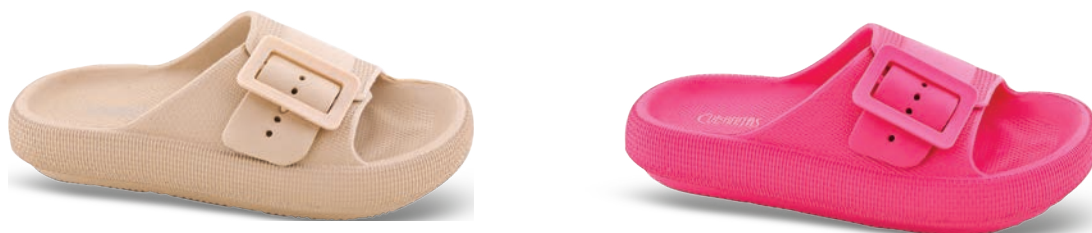

SD16009

No 35/36-39/40 (κιβ Χ24 41010)
Μπεζ & Φουξ μαζί στο κιβώτιο
Μαύρο & Βεραμάν μαζί στο κιβώτιο
19900490
ΠΛΤ 11,90