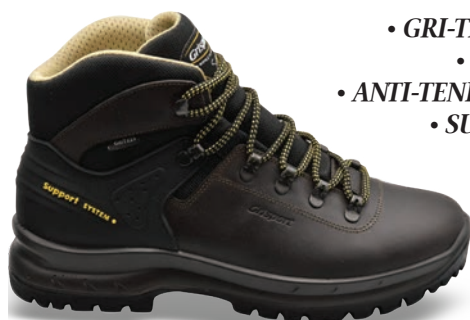

ΕΡΓΑΤΙΚΑ

GRI 13229

No 39-47 ελεύθερα
Καφέ

19504690
ΠΛΤ 79,00